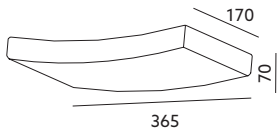

# GRANDE

- oprawa naścienna,
- materiał: gips i metal,
- kolor: biały, może być malowany farbami ściennymi.

- wall fixture,
- made of gypsum and metal,
- color: white, can be painted with mural paints.

MODEL	INDEKS	WAGA NETTO [kg]	PAKOWANIE [szt.]	KOD EAN
MODEL	INDEX	NET WEIGHT [kg]	PACKING [pcs.]	BARCODE
GRANDE	KRGR	2,29	6	5900605099032