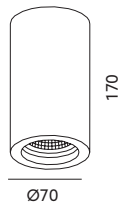

OPRAWY SUFITOWE / CEILING LAMPS

STOA

- oprawa nasufitowa - nieruchoma,
- materiał: gips i metal,
- kolor: biały, może być malowany farbami ściennymi.

- ceiling fixture - fixed,
- made of gypsum and metal,
- color: white, can be painted with mural paints.

MODEL	INDEKS	WAGA NETTO [kg]	PAKOWANIE [szt.]	KOD EAN
MODEL	INDEX	NET WEIGHT [kg]	PACKING [pcs.]	BARCODE
STOA	KRST	0,66	18	5900605098998

230V~

50Hz

MAX
35W