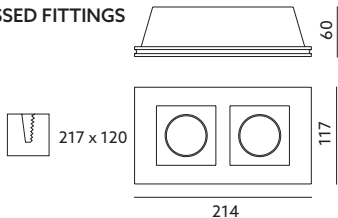

OPRAWY SUFITOWE / RECESSED FITTINGS

TORSO

- oprawa do wbudowania – nieruchoma,
- materiał: gips i metal,
- kolor: biały, może być malowany farbami ściennymi.

- built-in fitting – fixed,
- made of gypsum and metal,
- color: white, can be painted with mural paints.

MODEL	INDEKS	WAGA NETTO [kg]	PAKOWANIE [szt.]	KOD EAN
MODEL	INDEX	NET WEIGHT [kg]	PACKING [pcs.]	BARCODE
TORSO	KPTR	1,08	12	5900605098899