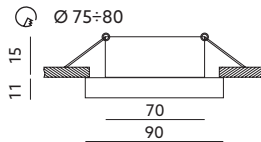

PIERŚCIEŃ OZDOBNY DO OPRAW / DECORATIVE RING FOR FITTINGS

OH51

CZARNY / BLACK

- pierścień ozdobny do opraw – ruchomy,
- wykonany ze stopu aluminium i szkła,
- nie zawiera źródła światła,
- nie zawiera oprawki ceramicznej.

- decorative ring for fittings – movable,
- made of aluminum alloy and glass,
- light source excluded,
- holder excluded.

MODEL	INDEKS	KOLOR	WAGA NETTO [kg]	PAKOWANIE [szt.]	KOD EAN
MODEL	INDEX	COLOR	NET WEIGHT [kg]	PACKING [pcs.]	BARCODE
OH51	KPOH51CZ	CZARNY BLACK	0,15	50	5902846011392