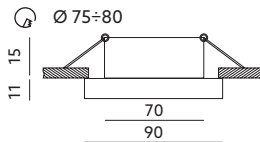

PIERŚCIEŃ OZDOBNY DO OPRAW / DECORATIVE RING FOR FITTINGS

OH50

CZARNY / BLACK

- pierścień ozdobny do opraw – ruchomy,
- wykonany ze stopu aluminium i szkła,
- nie zawiera źródła światła,
- nie zawiera oprawki ceramicznej.

- decorative ring for fittings – movable,
- made of aluminum alloy and glass,
- light source excluded,
- holder excluded.

| MODEL | INDEKS | KOLOR | WAGA NETTO [kg] | PAKOWANIE [szt.] | KOD EAN |
|-------|----------|-----------------|-----------------|------------------|---------------|
| MODEL | INDEX | COLOR | NET WEIGHT [kg] | PACKING [pcs.] | BARCODE |
| OH50 | KPOH50CZ | CZARNY BLACK | 0,12 | 50 | 5902846011385 |