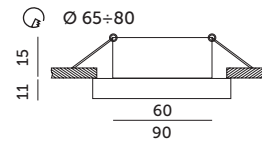

OH27N

PRZEŻROCZYSTY
TRANSPARENT

CZARNY
BLACK

- pierścień ozdobny do opraw – nieruchomy,
- wykonany ze stopu aluminium i szkła,
- nie zawiera źródła światła,
- nie zawiera oprawki ceramicznej.

- decorative ring for recessed fittings – fixed,
- made of aluminium alloy and glass,
- light source not included,
- ceramic socket not included.

MODEL	INDEKS	KOLOR	WAGA NETTO [kg]	PAKOWANIE [szt.]	KOD EAN
MODEL	INDEX	COLOR	NET WEIGHT [kg]	PACKING [pcs]	BARCODE
OH27N	KPOH27NCL	PRZEŻROCZYSTY TRANSPARENT	0,14	50	5902846011286
OH27N	KPOH27NCZ	CZARNY BLACK	0,14	50	5902846011293