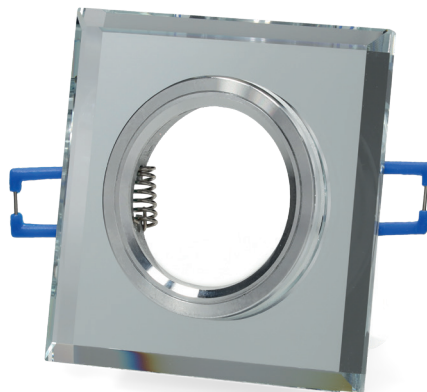

OH27N

PRZEŻROCZYSTY
TRANSPARENT

CZARNY
BLACK

- pierścień ozdobny do opraw – nieruchomy,
- wykonany ze stopu aluminium i szkła,
- nie zawiera źródła światła,
- nie zawiera oprawki ceramicznej.

- decorative ring for recessed fittings – fixed,
- made of aluminium alloy and glass,
- light source not included,
- ceramic socket not included.

MODEL	INDEKS	KOLOR	WAGA NETTO [kg]	PAKOWANIE [szt.]	KOD EAN
MODEL	INDEX	COLOR	NET WEIGHT [kg]	PACKING [pcs]	BARCODE
OH27N	KPOH27NCL	PRZEŻROCZYSTY TRANSPARENT	0,14	50	5902846011286
OH27N	KPOH27NCZ	CZARNY BLACK	0,14	50	5902846011293