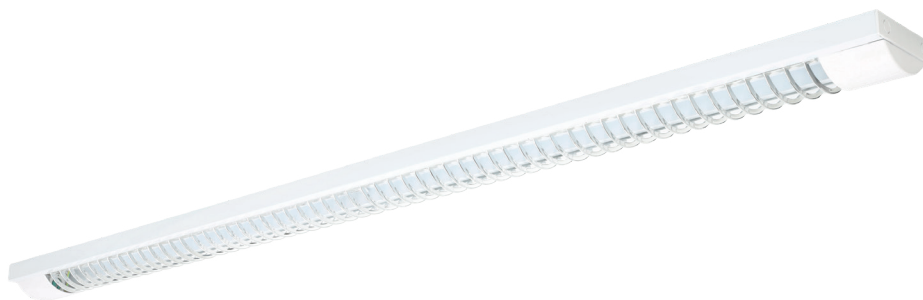

STANDARD LINE

OPRAWY ŚWIETLÓWKOWE / LED T8 FIXTURES

ZEBRA 1x120

- ścienna-sufitowa oprawa na świetlówki LED T8 z zasilaniem jednostronnym,
- obudowa wykonana z blachy stalowej malowanej na biało i tworzywa sztucznego ABS,
- oprawa nie zawiera źródła światła.

- wall and ceiling fixture for T8 LED tubes with single-sided power,
- housing made of steel sheet, painted white and plastic ABS,
- fixture without a light source.

MODEL	INDEKS	WAGA NETTO [kg]	PAKOWANIE [szt.]	KOD EAN
MODEL	INDEX	NET WEIGHT [kg]	PACKING [pcs]	BARCODE
ZEBRA 1X120	KFZA1120	0,64	12	5902846010555