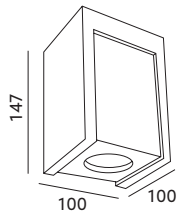

OPRAWY SUFITOWE / CEILING LAMPS

LINDO CHROME

- oprawa nasufitowa – nieruchoma,
- materiał: gips i metal,
- kolor: biały, może być malowany farbami ściennymi.

- ceiling fixture – fixed,
- made of gypsum and metal,
- color: white, can be painted with mural paints.

MODEL	INDEKS	WAGA NETTO [kg]	PAKOWANIE [szt.]	KOD EAN
MODEL	INDEX	NET WEIGHT [kg]	PACKING [pcs.]	BARCODE
LINDO CHROME	KRLC	1,29	8	5902846011620

230V~

50Hz

IP
20

MAX
25W

GU10

CE