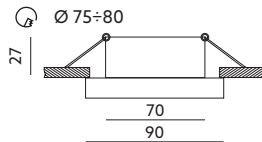

# BARI SQUARE

CHROM / CHROME

- pierścień ozdobny do opraw - ruchomy,
- wykonany z betonu i aluminium,
- nie zawiera źródła światła,
- nie zawiera oprawki ceramicznej.

- decorative ring for fittings - movable,
- made of concrete and aluminium,
- light source excluded,
- holder excluded.

MODEL	INDEKS	KOLOR	WAGA NETTO [kg]	PAKOWANIE [szt.]	KOD EAN
MODEL	INDEX	COLOR	NET WEIGHT [kg]	PACKING [pcs.]	BARCODE
BARI SQUARE	KPBSC	CHROM CHROME	0,14	50	5902846014652

MAX  
50W

GU5.3

GU10