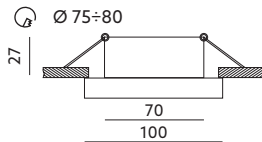

# BARI ROUND

CZARNY / BLACK

- pierścień ozdobny do opraw - ruchomy,
- wykonany z betonu i aluminium,
- nie zawiera źródła światła,
- nie zawiera oprawki ceramicznej.

- decorative ring for fittings - movable,
- made of concrete and aluminium,
- light source excluded,
- holder excluded.

MODEL	INDEKS	KOLOR	WAGA NETTO [kg]	PAKOWANIE [szt.]	KOD EAN
MODEL	INDEX	COLOR	NET WEIGHT [kg]	PACKING [pcs.]	BARCODE
BARI ROUND	KPBRB	CZARNY BLACK	0,12	50	5902846014683

MAX  
50W

0,5<sup>[m]</sup>

G5.3

GU10