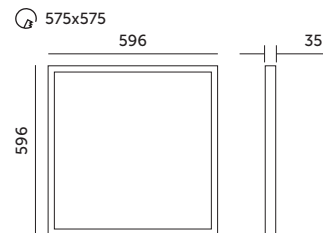

PROFESSIONAL LINE

PANELE LED /LED PANELS

LED CAPRI PRO

60x60 40W

- ledowy zamiennik oprawy rastrowej,
- kąt rozsytu światła: 120 stopni,
- możliwość wymiany źródła światła LED jedynie przez wykwalifikowany personel.

- LED substitute of louver fitting,
- beam angle: 120 degrees,
- the LED light source can only be replaced by qualified personnel.

MODEL	INDEKS	POBÓR MOCY [W]	BARWA ŚWIATŁA	STRUMIEŃ ŚWIETLNY [lm]	WAGA NETTO [kg]	PAKOWANIE [szt.]	KOD EAN
MODEL	INDEX	POWER [W]	LIGHT COLOR	LUMINOUS FLUX [lm]	NET WEIGHT [kg]	PACKING [pcs.]	BARCODE
LED CAPRI 60X60 40W NB	KFCP40NB	40	NEUTRALNA BIAŁA NEUTRAL WHITE	4400	1,49	6	5902846018650