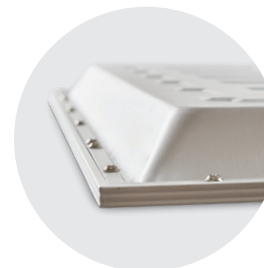

PROFESSIONAL LINE

PANELE LED /LED PANELS

LED CAPRI PRO

60x60 40W

- ledowy zamiennik oprawy rastrowej,
- kąt rozsytu światła: 120 stopni,
- możliwość wymiany źródła światła LED jedynie przez wykwalifikowany personel.

- LED substitute of louver fitting,
- beam angle: 120 degrees,
- the LED light source can only be replaced by qualified personnel.

MODEL	INDEKS	POBÓR MOCY [W]	BARWA ŚWIATŁA	STRUMIEŃ ŚWIETLNY [lm]	WAGA NETTO [kg]	PAKOWANIE [szt.]	KOD EAN
MODEL	INDEX	POWER [W]	LIGHT COLOR	LUMINOUS FLUX [lm]	NET WEIGHT [kg]	PACKING [pcs.]	BARCODE
LED CAPRI 60X60 40W NB	KFCP40NB	40	NEUTRALNA BIAŁA NEUTRAL WHITE	4400	1,49	6	5902846018650