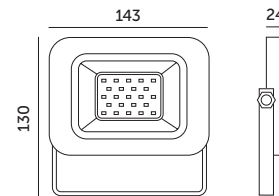

# LED MH 20W

- praktyczny i ekonomiczny projektor oświetleniowy,
- obudowa wykonana z aluminium,
- kąt rozsytu światła: 120 stopni,
- nie można wymieniać lamp w oprawie.
- practical and economical lighting projector,
- housing made of aluminum,
- beam angle: 120 degrees,
- lamps inside are unchangeable.

MODEL	INDEKS	KOLOR	POBÓR MOCY [W]	BARWA ŚWIATŁA	STRUMIEŃ ŚWIETLNY [lm]	WAGA NETTO [kg]	PAKOWANIE [szt.]	KOD EAN
MODEL	INDEX	COLOR	POWER [W]	LIGHT COLOR	LUMINOUS FLUX [lm]	NET WEIGHT [kg]	PACKING [pcs.]	BARCODE
LED MH 20W NB	KFLNL20NBCZ	CZARNY BLACK	20	NEUTRALNA BIAŁA NEUTRAL WHITE	1600	0,27	40	5902201300475
LED MH 20W ZB	KFLNL20ZBCZ	CZARNY BLACK	20	ZIMNOBIAŁA COOL WHITE	1600	0,27	40	5902846018155