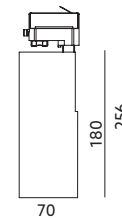

OPRAWY LED / LED FIXTURES

LED NEXTRACK NT4

MINI 20W

nexus
PRO LIGHT

BIAŁY / WHITE

- zasilanie: 230V AC (poprzez adapter na szynę 3-fazową),
- kompatybilność z szynoprzewodami Global Trac, Unipro, itp.
- nie można wymienić lamp w oprawie.

- power: 230V AC (through the adaptor for 3-phase track),
- compatible with Global Trac, Unipro, etc.
- lamps are unchangeable.

MODEL	INDEKS	POBÓR MOCY [W]	TEMPERATURA BARWOWA [K]	KĄT ROZSYŁU ŚWIATŁA	STRUMIEŃ ŚWIETLNY [lm]	WAGA NETTO [kg]	PAKOWANIE [szt.]	KOD EAN
MODEL	INDEX	POWER [W]	COLOR TEMPERATURE [K]	BEAM ANGLE	LUMINOUS FLUX [lm]	NET WEIGHT [kg]	PACKING [pcs.]	BARCODE
LED NEXTRACK NT4 MINI	02NSTM47FA0B	20	3000	36°	1800	0,82	20	5902846019398
LED NEXTRACK NT4 MINI	02NSTM47FG0B	20	4000	36°	1800	0,82	20	5902846019404
LED NEXTRACK NT4 MINI	02MSTM47HA0B	20	3000	60°	1800	0,82	20	5902201301670
LED NEXTRACK NT4 MINI	02NSTM47HG0B	20	4000	60°	1800	0,82	20	5902201301199