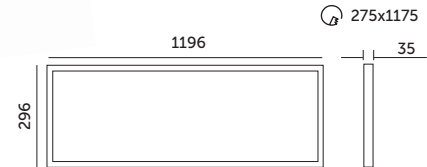

PROFESSIONAL LINE

PANELE LED / LED PANELS

LED CAPRI PRO 30x120

40W UGR <19

- ledowy zamiennik oprawy rastrowej,
- kąt rozsytu światła: 90 stopni,
- możliwość wymiany źródła światła LED jedynie przez wykwalifikowany personel.

- LED substitute of louver fitting,
- beam angle: 90 degrees,
- the LED light source can only be replaced by qualified personnel.

MODEL	INDEKS	POBÓR MOCY [W]	BARWA ŚWIATŁA	STRUMIEŃ ŚWIETLNY [lm]	WAGA NETTO [kg]	PAKOWANIE [szt.]	KOD EAN
MODEL	INDEX	POWER [W]	LIGHT COLOR	LUMINOUS FLUX [lm]	NET WEIGHT [kg]	PACKING [pcs.]	BARCODE
LED CAPRI 30X120 NB UGR<19	KFCP312NBU	40	NEUTRALNA BIAŁA NEUTRAL WHITE	4400	1,58	6	5902846019060