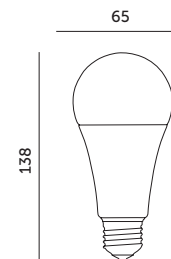

# LED GS 18W E27

- ledowy zamiennik żarówki głównego szeregu,  
- kąt rozsytu światła: 270 stopni.

- LED substitute for standard light bulbs,  
- beam angle: 270 degrees.

MODEL	INDEKS	POBÓR MOCY [W]	BARWA ŚWIATŁA	STRUMIEN ŚWIETLNY [lm]	WAGA NETTO [kg]	PAKOWANIE [szt.]	KOD EAN
MODEL	INDEX	POWER [W]	LIGHT COLOR	LUMINOUS FLUX [lm]	NET WEIGHT [kg]	PACKING [pcs]	BARCODE
LED GS 18W E27 CB	KAGSE2718CB2	18	CIEPŁOBIĄŁA WARM WHITE	2000	0,07	100	5902846018681
LED GS 18W E27 NB	KAGSE2718NB2	18	NEUTRALNA BIAŁA NEUTRAL WHITE	2000	0,07	100	5902846018698
LED GS 18W E27 ZB	KAGSE2718ZB2	18	ZIMNOBIĄŁA COOL WHITE	2000	0,07	100	5902846018704