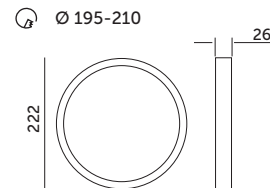

PREMIUM

OPRAWY LED / LED FIXTURES

LED SIGARO CIRCLE PT 24W PREMIUM

PRODUKT Z ATESTEM

- oprawa ledowa do wbudowania w sufit,
- obudowa wykonana z ABS, klosz matowy z poliwęglanu PC,
- kąt rozsytu światła: 120 stopni,
- nie można wymieniać lamp w oprawie.

- recessed LED fixture,
- housing made of ABS, matt cover made of PC,
- beam angle: 120 degrees,
- lamps in the fixture cannot be replaced.

MODEL	INDEKS	POBÓR MOCY [W]	BARWA ŚWIATEŁA	STRUMIEŃ ŚWIETLNY [lm]	WAGA NETTO [kg]	PAKOWANIE [szt.]	KOD EAN
MODEL	INDEX	POWER [W]	LIGHT COLOR	LUMINOUS FLUX [lm]	NET WEIGHT [kg]	PACKING [pcs]	BARCODE
LED SIGARO CIRCLE PT 24W NB	KFSCPP24NB	24	NEUTRALNA BIAŁA NEUTRAL WHITE	2400	0,25	20	5902201301243