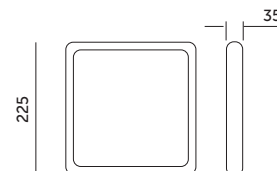

# LED SIGARO SQUARE 18W PREMIUM

- ścienna-sufitowa oprawa ledowa,
- obudowa wykonana z ABS, klosz matowy z poliwęglanu PC,
- kąt rozsyłu światła: 120 stopni,
- możliwość zdjęcia ramki i montażu podtynkowego,
- w przypadku montażu podtynkowego otwór do wycięcia: 200 x 200 mm,
- nie można wymienić lamp w oprawie.

- wall and ceiling LED fixture,
- housing made of ABS, matt cover made of polycarbonate (PC),
- beam angle: 120 degrees,
- removable frame for recessed mounting,
- cutout size for recessed mounting: 200 x 200 mm,
- lamps in the fixture cannot be replaced.

MODEL	INDEKS	POBÓR MOCY [W]	BARWA ŚWIATŁA	STRUMIEŃ ŚWIETLNY [lm]	WAGA NETTO [kg]	PAKOWANIE [szt.]	KOD EAN
MODEL	INDEX	POWER [W]	LIGHT COLOR	LUMINOUS FLUX [lm]	NET WEIGHT [kg]	PACKING [pcs]	BARCODE
LED SIGARO SQUARE 18W NB	KFSSNP18NB	18	NEUTRALNA BIAŁA NEUTRAL WHITE	1800	0,31	20	5902201301274