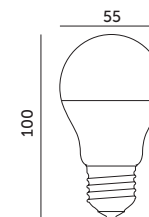

ECONOMIC BRAND

LAMPY LED / LED LAMPS

LED2B

LED GS 7W E27

- ledowy zamiennik żarówki głównego szeregu,
- kąt rozsytu światła: 240 stopni.

- LED substitute for standard light bulbs,
- beam angle: 240 degrees.

MODEL	INDEKS	POBÓR MOCY [W]	BARWA ŚWIATŁA	STRUMIEN ŚWIETLNY [lm]	WAGA NETTO [kg]	PAKOWANIE [szt.]	KOD EAN
MODEL	INDEX	POWER [W]	LIGHT COLOR	LUMINOUS FLUX [lm]	NET WEIGHT [kg]	PACKING [pcs]	BARCODE
LED GS 7W E27 CB	KALGSE277C2	7	CIEPŁOBIĄŁA WARM WHITE	600	0,03	100	5902846017424
LED GS 7W E27 NB	KALGSE277N2	7	NEUTRALNA BIAŁA NEUTRAL WHITE	600	0,03	100	5902846017455
LED GS 7W E27 ZB	KALGSE277Z2	7	ZIMNOBIAŁA COOL WHITE	600	0,03	100	5902846018766