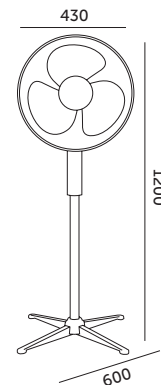

**WINDSTAR**

WENTYLATORY / FANS

VIENTO 45W

CZARNY / BLACK

- 3-stopniowa regulacja mocy,
- zakres obrotu czaszy: 90 stopni,
- blokada nawiewu w jednym kierunku,
- cicha praca: 55 dB,
- przepływ powietrza: 50 m³/min.

- 3-way power control,
- bowl's rotation range: 90 degrees,
- one direction vent lock,
- silent operation: 55 dB,
- airflow: 50 m³/min.

MODEL	INDEKS	POBÓR MOCY [W]	KOLOR	WAGA NETTO [kg]	PAKOWANIE [szt.]	KOD EAN
MODEL	INDEX	POWER [W]	COLOR	NET WEIGHT [kg]	PACKING [pcs.]	BARCODE
VIENTO 45W	KZWWOP45WC	45	CZARNY BLACK	2,42	1	5902201301748