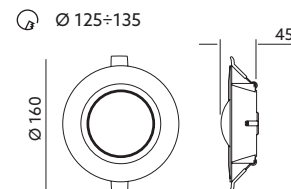

OPRAWY LED / LED FIXTURES

LED SATURN 9W PT PREMIUM

- oprawa ledowa do wbudowania w sufit,
- obudowa wykonana z tworzywa sztucznego, klosz matowy z poliwęglanu,
- kąt rozsyłu światła: 110 stopni,
- nie można wymieniać lamp w oprawie.

- recessed led fixture,
- base made of plastic , matt cover made of PC,
- beam angle: 110 degrees,
- lamps are unchangeable.

MODEL	INDEKS	POBÓR MOCY [W]	BARWA ŚWIATŁA	STRUMIEŃ ŚWIETLNY [lm]	WAGA NETTO [kg]	PAKOWANIE [szt.]	KOD EAN
MODEL	INDEX	POWER [W]	LIGHT COLOR	LUMINOUS FLUX [lm]	NET WEIGHT [kg]	PACKING [pcs.]	BARCODE
LED SATURN 9W PT NB	KFSNP9NB	9	NEUTRALNA BIAŁA NEUTRAL WHITE	660	0,11	40	5902201304725