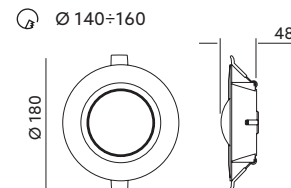

OPRAWY LED / LED FIXTURES

LED SATURN 12W PT PREMIUM

- oprawa ledowa do wbudowania w sufit,
- obudowa wykonana z tworzywa sztucznego, klosz matowy z poliwęglanu,
- kąt rozsyłu światła: 110 stopni,
- nie można wymieniać lamp w oprawie.

- recessed led fixture,
- base made of plastic , matt cover made of PC,
- beam angle: 110 degrees,
- lamps are unchangeable.

MODEL	INDEKS	POBÓR MOCY [W]	BARWA ŚWIATŁA	STRUMIEŃ ŚWIETLNY [lm]	WAGA NETTO [kg]	PAKOWANIE [szt.]	KOD EAN
MODEL	INDEX	POWER [W]	LIGHT COLOR	LUMINOUS FLUX [lm]	NET WEIGHT [kg]	PACKING [pcs.]	BARCODE
LED SATURN 12W PT NB	KFSNP12NB	12	NEUTRALNA BIAŁA NEUTRAL WHITE	960	0,12	40	5902201304732