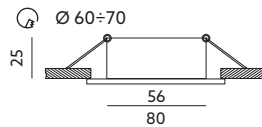

# STAR MINI QUADRAT

CHROM / CHROME

- pierścień ozdobny do opraw - nieruchomy,
- materiał: aluminium szczotkowane,
- nie zawiera źródła światła,
- nie zawiera oprawki ceramicznej.

- decorative ring for fittings - fixed,
- material: brushed aluminium,
- light source excluded,
- holder excluded.

MODEL	INDEKS	KOLOR	WAGA NETTO [kg]	PAKOWANIE [szt.]	KOD EAN
MODEL	INDEX	COLOR	NET WEIGHT [kg]	PACKING [pcs.]	BARCODE
STAR MINI QUADRAT	KPSMQUACM	CHROM CHROME	0,08	100	4251292420755

MAX  
50W

0,5

12VDC

G5.3