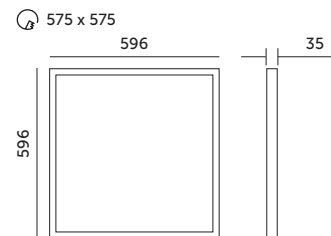

PROFESSIONAL LINE

PANELE LED / LED PANELS

LED ORIO 60x60 34 – 40W

- 4-stopniowa regulacja mocy zasilacza,
- kąt rozsytu światła: 120 stopni,
- nie można wymieniać lamp w oprawie.

- 4-step driver power adjustment,
- beam angle: 120 degrees,
- lamps are unchangeable.

MODEL	INDEKS	POBÓR MOCY [W]	BARWA ŚWIATŁA	STRUMIEŃ ŚWIETLNY [lm]	WAGA NETTO [kg]	PAKOWANIE [szt.]	KOD EAN
MODEL	INDEX	POWER [W]	LIGHT COLOR	LUMINOUS FLUX [lm]	NET WEIGHT [kg]	PACKING [pcs.]	BARCODE
LED ORIO 60X60 34W	02NSOO34WNB	34	NEUTRALNA BIAŁA NEUTRAL WHITE	5100	1,53	5	5902201307559
LED ORIO 60X60 36W	02NSOO36WNB	36	NEUTRALNA BIAŁA NEUTRAL WHITE	5400	1,53	5	5902201307566
LED ORIO 60X60 38W	02NSOO38WNB	38	NEUTRALNA BIAŁA NEUTRAL WHITE	5700	1,53	5	5902201307573
LED ORIO 60X60 40W	02NSOO40WNB	40	NEUTRALNA BIAŁA NEUTRAL WHITE	6000	1,53	5	5902201307580