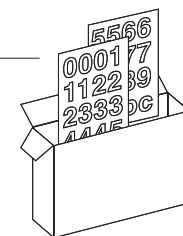

# LED NUMOS LX 7W

- oprawa ledowa z czujnikiem zmierzchowym,
- czujnik z możliwością regulacji natężenia światła w zakresie: 3-50 lux,
- kat rozsytu światła: 120 stopni,
- podstawa i klosz mleczny wykonane z poliwęglanu,
- w zestawie naklejki z cyframi i literami,
- nie można wymieniać lamp w oprawie.

MODEL	INDEKS	POBÓR MOCY [W]	BARWA ŚWIATEŁA	STRUMIEŃ ŚWIETLNY [lm]	WAGA NETTO [kg]	PAKOWANIE [szt.]	KOD EAN
MODEL	INDEX	POWER [W]	LIGHT COLOR	LUMINOUS FLUX [lm]	NET WEIGHT [kg]	PACKING [pcs]	BARCODE
LED NUMOS LX 7W NB	02NSNSX7WNB	7	NEUTRALNA BIAŁA NEUTRAL WHITE	700	0,70	10	5902201305678