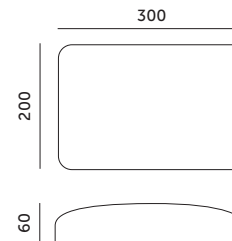

# LED NUMOS LX 7W

- oprawa ledowa z czujnikiem zmierzchowym,
- czujnik z możliwością regulacji natężenia światła w zakresie: 3-50 lux,
- kat rozsytu światła: 120 stopni,
- podstawa i klosz mleczny wykonane z poliwęglanu,
- w zestawie naklejki z cyframi i literami,
- nie można wymieniać lamp w oprawie.

- LED fixture with dusk sensor,
- sensor with possibility of light intensity adjustment in a range: 3-50 lux,
- beam angle: 120 degrees,
- base and milky cover made of PC,
- the set includes stickers with numbers and letters,
- lamps in the fixture cannot be replaced.

MODEL	INDEKS	POBÓR MOCY [W]	BARWA ŚWIATEŁA	STRUMIEŃ ŚWIETLNY [lm]	WAGA NETTO [kg]	PAKOWANIE [szt.]	KOD EAN
MODEL	INDEX	POWER [W]	LIGHT COLOR	LUMINOUS FLUX [lm]	NET WEIGHT [kg]	PACKING [pcs]	BARCODE
LED NUMOS LX 7W NB	02NSNSX7WNB	7	NEUTRALNA BIAŁA NEUTRAL WHITE	700	0,70	10	5902201305678