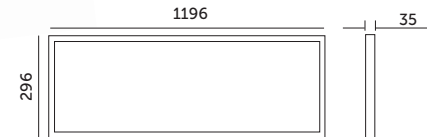

PROFESSIONAL LINE

PANELE LED / LED PANELS

LED CAPRI PRO

30x120 40W

- ledowy zamiennik oprawy rastrowej,
- kąt rozsytu światła: 120 stopni,
- możliwość wymiany źródła światła LED jedynie przez wykwalifikowany personel.

- LED substitute of louver fitting,
- beam angle: 120 degrees,
- the LED light source can only be replaced by qualified personnel.

275x1175

MODEL	INDEKS	POBÓR MOCY [W]	BARWA ŚWIATŁA	STRUMIEŃ ŚWIETLNY [lm]	WAGA NETTO [kg]	PAKOWANIE [szt.]	KOD EAN
MODEL	INDEX	POWER [W]	LIGHT COLOR	LUMINOUS FLUX [lm]	NET WEIGHT [kg]	PACKING [pcs.]	BARCODE
LED CAPRI 30X120 NB	KFCP312NB	40	NEUTRALNA BIAŁA NEUTRAL WHITE	4400	1,58	6	5902201307955