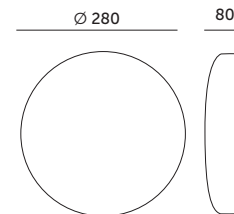

PREMIUM

OPRAWY LED / LED FIXTURES

LED SOFI 13W LX PREMIUM

- oprawa ledowa z mikrofalowym czujnikiem ruchu i natężenia światła,
- podstawa wykonana z blachy stalowej, klosz matowy z PMMA,
- tryb pracy: zaświeca się na 60 sekund przy natężeniu światła poniżej 50 lx i wykryciu ruchu,
- kąt / zasięg detekcji: 180 stopni / max. 6 m,
- kąt rozsyłu światła: 115 stopni,
- optymalna wysokość montażu: 1,8-2,5 m,
- oprawa zawiera źródła światła o klasie energetycznej G,
- możliwość wymiany źródła światła LED jedynie przez wykwalifikowany personel.

- LED fixture with microwave motion sensor and light intensity sensor,
- base made of steel plate, matt cover made of PMMA,
- working mode: lights up for 60 seconds, if light intensity is lower than 50 lx and if motion is detected,
- angle/range of detection: 180 degrees/max. 6 m,
- beam angle: 115 degrees,
- optimal installation height: 1,8-2,5 m,
- fixture includes light sources of energy class G,
- the LED light source can only be replaced by qualified personnel.

MODEL	INDEKS	POBÓR MOCY [W]	BARWA ŚWIATŁA	STRUMIEŃ ŚWIETLNY [lm]	WAGA NETTO [kg]	PAKOWANIE [szt.]	KOD EAN
MODEL	INDEX	POWER [W]	LIGHT COLOR	LUMINOUS FLUX [lm]	NET WEIGHT [kg]	PACKING [pcs]	BARCODE
LED SOFI LX 13W NB	KFSX13WNB	13	NEUTRALNA BIAŁA NEUTRAL WHITE	856	0,39	5	5900605090626