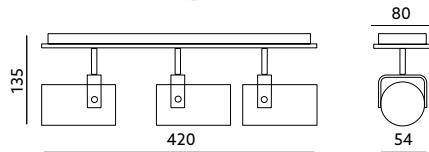

OPRAWY DO NABUDOWANIA / BUILD-ON FIXTURES

ARLES 3

BIAŁY / WHITE

- sufitowa oprawa punktowa – ruchoma,
- wykonana ze stali,
- oprawa nie zawiera źródła światła,
- oprawa jest przystosowana do żarówek w klasach energetycznych A++ – E.

- ceiling point fixture – movable,
- made of steel,
- light source excluded,
- fixture is adjusted to A++ – E energy class lamps.

MODEL	INDEKS	KOLOR	WAGA NETTO [kg]	PAKOWANIE [szt.]	KOD EAN
MODEL	INDEX	COLOR	NET WEIGHT [kg]	PACKING [pcs.]	BARCODE
ARLES 3	KRAS3B	BIAŁY WHITE	1,00	8	5902846013624