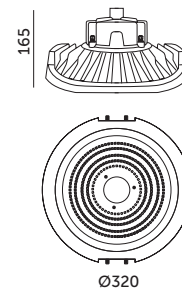

PROFESSIONAL LINE

OPRAWY LED / LED FIXTURES

LED NINA 200W / 110°

- obudowa wykonana z aluminium, przestona z hartowanego szkła,
- nie można wymienić lamp w oprawie.

- fixture's body made of aluminium, tempered glass cover,
- lamps are unchangeable.

MODEL	INDEKS	POBÓR MOCY [W]	KĄT ROZSYŁU ŚWIATŁA	TEMPERATURA BARWOWA [K]	CAŁKOWITY STRUMIEN ŚWIETLNY [lm]	UŻYTKOWY STRUMIEN ŚWIETLNY (120°) [lm]	WAGA NETTO [kg]	PAKOWANIE [szt.]	KOD EAN
MODEL	INDEX	POWER [W]	BEAM ANGLE	COLOR TEMPERATURE [K]	TOTAL LUMINOUS FLUX [lm]	USEFUL LUMINOUS FLUX (120°) [lm]	NET WEIGHT [kg]	PACKING [pcs.]	BARCODE
LED NINA 200W	KFNA20114	200	110	4000	32000	25600	2,98	1	5902201308372