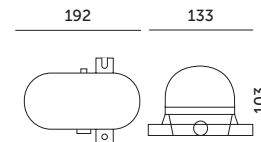

# SOMA PC 100 SIATKA METAL

- podstawa wykonana z tworzywa sztucznego,  
ośłona wykonana z metalu,  
- klosz wykonany z poliwęglanu.

- base made of plastic, cover made of metal,  
- shade made of PC.

MODEL	INDEKS	KOLOR	WAGA NETTO [kg]	PAKOWANIE [szt.]	KOD EAN
MODEL	INDEX	COLOR	NET WEIGHT [kg]	PACKING [pcs]	BARCODE
SOMA PC 100 SIATKA METAL	KKSA100SM	BIAŁY WHITE	0,22	10	5902846015758