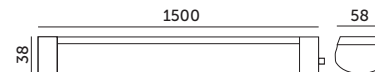

STANDARD LINE

OPRAWY LED / LED FIXTURES

LED CORTEZ 3 45W

- hermetyczna oprawa nasufitowa z wbudowanymi diodami LED,
- obudowa i klosz mleczny wykonane z poliwęglanu,
- kąt rozsyłu światła: 120 stopni,
- nie można wymienić lamp w oprawie.

- hermetic ceiling fixture with built-in LEDs,
- base and milky cover made of PC,
- beam angle: 120 degrees,
- lamps in the fixture cannot be replaced.

MODEL	INDEX	POBÓR MOCY [W]	BARWA ŚWIATŁA	STRUMIEN ŚWIETLNY [lm]	WAGA NETTO [kg]	PAKOWANIE [szt.]	KOD EAN
MODEL	INDEX	POWER [W]	LIGHT COLOR	LUMINOUS FLUX [lm]	NET WEIGHT [kg]	PACKING [pcs]	BARCODE
LED CORTEZ 3 45W NB	KFCZ345WNB	45	NEUTRALNA BIAŁA NEUTRAL WHITE	4500	0,40	20	5902846015970