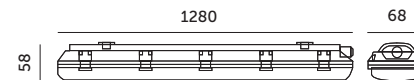

STANDARD LINE

OPRAWY ŚWIETŁÓWKOWE / LED T8 FIXTURES

ZESTAW HERMETIC 1x120 + 1xLED T8 18W

/ HERMETIC 1x120 SET + 1xLED T8 18W

- oprawa hermetyczna ze świetlówką LED T8 18W,
- świetlówka zamontowana w oprawie,
- obudowa wykonana z tworzywa sztucznego, klosz przezroczysty z polistyrenu (PS),
- w skład oprawy wchodzi lampy LED klasy F.

- hermetic fixture with LED T8 18W tubes,
- T8 tubes installed inside the fixture,
- housing made of plastic, transparent cover made of polystyrene (PS),
- set includes LED lamps of energy efficiency class F.