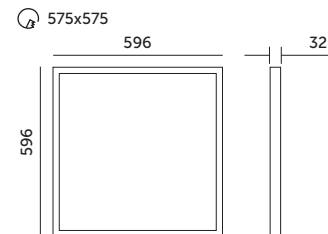

PROFESSIONAL LINE

PANELE LED /LED PANELS

LED CAPRI PRO 60x60

36W UGR<19

- ledowy zamiennik oprawy rastrowej,
- kąt rozsytu światła: 90 stopni,
- oprawa zawiera źródła światła o klasie energetycznej D,
- możliwość wymiany źródła światła LED jedynie przez wykwalifikowany personel.

- LED substitute for louver fitting,
- beam angle: 90 degrees,
- fixture includes light sources of energy class D,
- the LED light source can only be replaced by qualified personnel.

MODEL	INDEKS	POBÓR MOCY [W]	BARWA ŚWIATEŁA	STRUMIEŃ ŚWIETLNY [lm]	WAGA NETTO [kg]	PAKOWANIE [szt.]	KOD EAN
MODEL	INDEX	POWER [W]	LIGHT COLOR	LUMINOUS FLUX [lm]	NET WEIGHT [kg]	PACKING [pcs]	BARCODE
LED CAPRI PRO 60X60 36W NB UGR<19	KFCP36NBU	36	NEUTRALNA BIAŁA NEUTRAL WHITE	4320	1,58	6	5902201364583