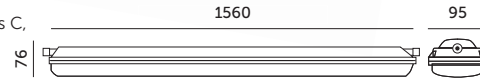

PROFESSIONAL LINE

OPRAWY LED / LED FIXTURES

LED NEXFORCE 1 80W

zewewnętrzny przyłącz
external connection

PRODUKT Z ATESTEM

- oprawa hermetyczna z wbudowanymi diodami LED,
- podstawa i klosz mleczny wykonane z poliwęglanu,
- kąt rozsyłu światła: 120 stopni,
- oprawa zawiera źródła światła o klasie energetycznej C,
- możliwość wymiany źródła światła LED jedynie przez wykwalifikowany personel.

- hermetic fixture with LED diodes inside,
- base and milky cover made of PC,
- beam angle: 120 degrees,
- fixture includes light sources of energy class C,
- the LED light source can only be replaced by qualified personnel.