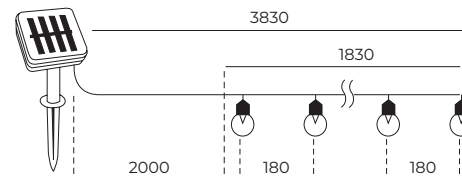

LAMPY OGRODOWE / GARDEN LIGHTS

SOLAR 10 LED STARLIGHT 0,12W

LED2B

- ledowa lampa solarna, zasilana energią słoneczną,
- lampa automatycznie włącza się o zmroku i ładuje się w ciągu dnia,
- przy pełnym naładowaniu baterii czas świecenia wynosi 6-8h,
- moc instalacji fotowoltaicznej: 0,24Wp,
- łatwy montaż dzięki brakowi okablowania,
- zawiera wymienny akumulator typu AA (LR6),
- nie można wymienić lamp w oprawie.

- led solar lamp, powered by sun,
- automatically turns on at dawn and charges during the day,
- when the battery is fully charged, lighting time is 6-8h,
- photovoltaic power: 0,24Wp,
- easy installation – no wires,
- includes replaceable AA battery (LR6),
- lamps inside are unchangeable.

MODEL	INDEKS	POBÓR MOCY [W]	BARWA ŚWIATŁA	WAGA NETTO [kg]	PAKOWANIE [szt.]	KOD EAN
MODEL	INDEX	POWER [W]	LIGHT COLOR	NET WEIGHT [kg]	PACKING [pcs.]	BARCODE
SOLAR 10 LED STARLIGHT 0,12W	KTLST10ZB	0,12	ZIMNOBIAŁA COOL WHITE	0,24	40	5902201370942