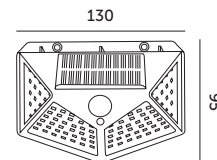

MODEL	INDEKS	POBÓR MOCY [W]	BARWA ŚWIATŁA	WAGA NETTO [kg]	PAKOWANIE [szt.]	KOD EAN
MODEL	INDEX	POWER [W]	LIGHT COLOR	NET WEIGHT [kg]	PACKING [pcs.]	BARCODE
SOLAR LED LUMINA 1W	KTLLAZB	1	ZIMNOBIAŁA COOL WHITE	0,12	80	5902201371031