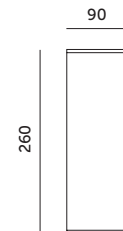

# QUERK 4

**CZARNY / BLACK**

- kinkiet ścienny dwustronny,
- oprawa o podwyższonej odporności na wnikanie pyłu i wilgoci IP54,
- materiał: aluminium i szkło.
- oprawa nie zawiera źródła światła w zestawie.

- double-sided wall light,
- fixture with higher resistance to dust and moisture: IP54,
- made of aluminum and glass,
- light source not included.

MODEL	INDEKS	KOLOR	WAGA NETTO [kg]	PAKOWANIE [szt.]	KOD EAN
MODEL	INDEX	COLOR	NET WEIGHT [kg]	PACKING [pcs]	BARCODE
QUERK 4	KTLLQK04CZ	CZARNY BLACK	0,79	10	5902201373738