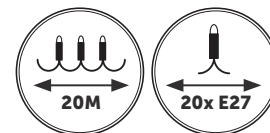

STANDARD LINE

LAMPY OGRODOWE / GARDEN LIGHTS

MIMOSA LED SET 20m + 20x1W E27

- girlanda 20-metrowa o rozmieszczeniu gniazd co 1 m,
- możliwość łączenia w szereg do maksymalnej mocy 1500W,
- źródła światła w zestawie: 1W na gwint E27 – 20 sztuk,
- kat rozsyłu światła: 220 stopni,
- przewód: H05RN-F 2 x 1 mm.

- 20 m garland with sockets spaced every 1 m,
- can be connected in series up to 1500W max.,
- light sources included: 1W E27 – 20 pcs,
- beam angle: 220 degrees,
- wire: H05RN-F 2 x 1 mm.

MODEL	INDEKS	KOLOR	WAGA NETTO [kg]	PAKOWANIE [szt.]	KOD EAN
MODEL	INDEX	COLOR	NET WEIGHT [kg]	PACKING [pcs]	BARCODE
MIMOSA LED SET 20M + 20X1W E27	KTMA20M20X1W	CZARNY BLACK	3,10	4	5902201374308