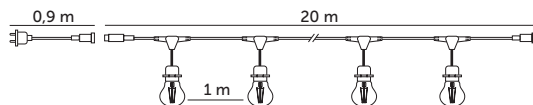

STANDARD LINE

LAMPY OGRODOWE / GARDEN LIGHTS

MIMOSA LED SET 20m + 20x1W E27

- girlanda 20-metrowa o rozmieszczeniu gniazd co 1 m,
- możliwość łączenia w szereg do maksymalnej mocy 1500W,
- źródła światła w zestawie: 1W na gwint E27 – 20 sztuk,
- kat rozsyłu światła: 220 stopni,
- przewód: H05RN-F 2 x 1 mm.

- 20 m garland with sockets spaced every 1 m,
- can be connected in series up to 1500W max.,
- light sources included: 1W E27 – 20 pcs,
- beam angle: 220 degrees,
- wire: H05RN-F 2 x 1 mm.

MODEL	INDEKS	KOLOR	WAGA NETTO [kg]	PAKOWANIE [szt.]	KOD EAN
MODEL	INDEX	COLOR	NET WEIGHT [kg]	PACKING [pcs]	BARCODE
MIMOSA LED SET 20M + 20X1W E27	KTMA20M20X1W	CZARNY BLACK	3,10	4	5902201374308