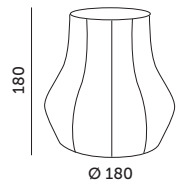

KOBI DESIGN

LAMPY OGRODOWE / GARDEN LIGHTS

CRETE LS R2 x5

CZARNY / BLACK

- klosz do zestawu CRETE,
- wykonany z tworzywa.

- lampshade for CRETE set,
- made of plastic.

MODEL	INDEKS	KOLOR	WAGA NETTO [kg]	PAKOWANIE [szt.]	KOD EAN
MODEL	INDEX	COLOR	NET WEIGHT [kg]	PACKING [pcs.]	BARCODE
CRETE LS R2 X5	KDSN00000014	CZARNY BLACK	1,04	4	5902201373622