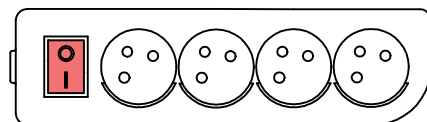

Przedłużamy najlepiej

SCHEMAT PODŁĄCZENIA

GNIAZDO PRZENOŚNE 1-6 KROTNE Z WYŁĄCZNIKIEM I UZIEMIENIEM

GN-10W

GN-20W

GN-30W

GN-40W

GN-50W