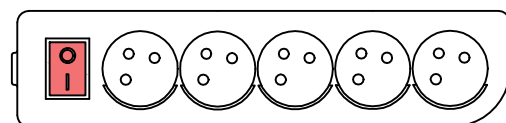

Przedłużamy najlepiej

SCHEMAT PODŁĄCZENIA

GNIAZDO PRZENOŚNE 1-6 KROTNE Z WYŁĄCZNIKIEM I UZIEMIENIEM

GN-10W

GN-20W

GN-30W

GN-40W

GN-50W