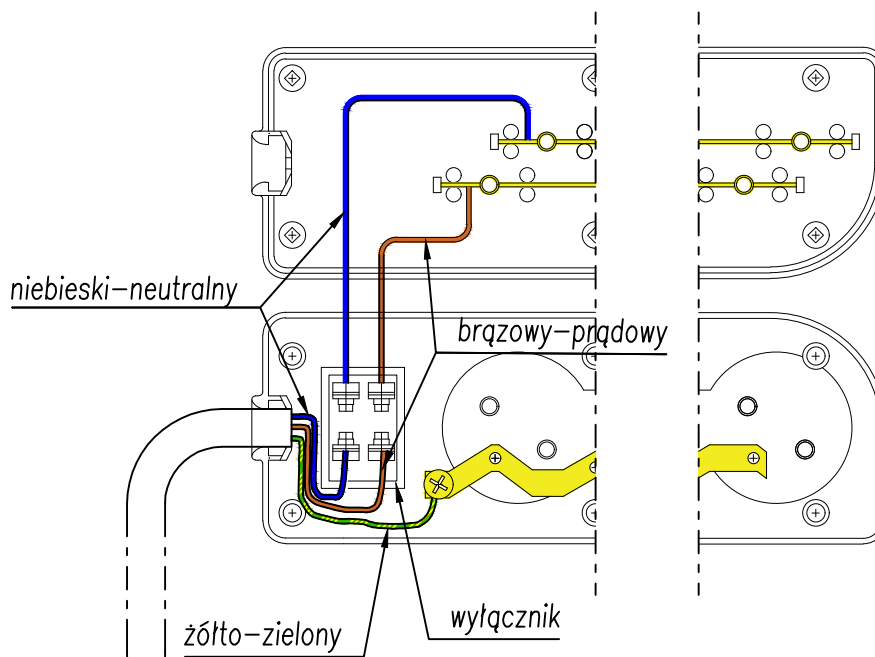

Przedłużamy najlepiej

SCHEMAT PODŁĄCZENIA

GNIAZDO PRZENOŚNE 1-6 KROTNE Z WYŁĄCZNIKIEM I UZIEMIENIEM

GN-10W

GN-20W

GN-30W

GN-40W

GN-50W

GN-60W