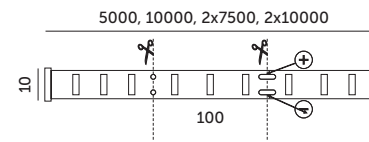

LED PLAY SET

- inteligentne źródło światła pozwalające na zdalną kontrolę pilotem lub telefonem poprzez aplikację LOTUS LANTERN (na Android i iOS),
- posiada możliwość ustawienia czasu świecenia, ściemniania, zmiany kolorów, zmiany temperatury barwowej oraz możliwość ustawienia różnych trybów migania światła,
- aplikacja umożliwi również synchronizację światła w rytm muzyki,
- możliwość sterowania aplikacją wieloma urządzeniami jednocześnie,
- kąt rozsytu światła: 120 stopni.

- smart light source allowing remote control via remote or smartphone through the LOTUS LANTERN app (available on Android and iOS),
- features include setting lighting duration, dimming, adjusting color or color temperature, and various light flashing modes,
- the app enables synchronization of light with music rhythm,
- control multiple devices simultaneously through the app,
- beam angle: 120 degrees.

MODEL	INDEKS	POBÓR MOCY [W]	BARWA ŚWIATŁA	WAGA NETTO [kg]	PAKOWANIE [szt.]	KOD EAN
MODEL	INDEX	POWER [W]	LIGHT COLOR	NET WEIGHT [kg]	PACKING [pcs]	BARCODE
LED PLAY SET 5m	KDSN00000015	12,5	RGB	0,19	20	5902201376746
LED PLAY SET 10m	KDSN00000016	14	RGB	0,22	20	5902201376753
LED PLAY SET 15m	KDSN00000017	25,2	RGB	0,28	20	5902201376760
LED PLAY SET 20m	KDSN00000018	26	RGB	0,31	20	5902201376777

LED

15 000

15 000

RGB

-25°C
↑↓
50°C