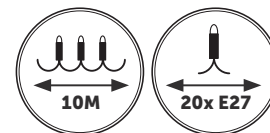

KOBI DESIGN

LAMPY OGRODOWE / GARDEN LIGHTS

BAJA LED SET 10m + 20x1W E27

- girlanda 10-metrowa o rozmieszczeniu gniazd co 0,5 metra,
- możliwość łączenia w szereg do maksymalnej mocy 1500W,
- źródła światła w zestawie: 1W na gwint E27 – 20 sztuk,
- kat rozsyłu światła: 220 stopni,
- przewód: H05RN-F 2 x 1 mm.

- 10 m garland with sockets spaced every 0,5 m,
- can be connected in series up to 1500W max.,
- light sources included: 1W E27 – 20 pcs,
- beam angle: 220 degrees,
- wire: H05RN-F 2 x 1 mm.

MODEL	INDEKS	KOLOR	STRUMIEŃ ŚWIETLNY [lm]	WAGA [kg]	PAKOWANIE [szt.]	KOD EAN
MODEL	INDEX	COLOR	LUMINOUS FLUX [lm]	NET WEIGHT [kg]	PACKING [pcs]	BARCODE
BAJA LED SET 10M + 20X1W E27	KTBA10M20G1W	CZARNY BLACK	20X50	2,60	4	5902201369953