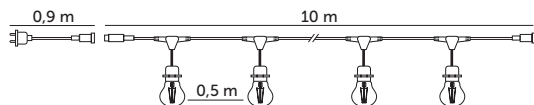

KOBI DESIGN

LAMPY OGRODOWE / GARDEN LIGHTS

BAJA LED SET 10m + 20x1W E27

- girlanda 10-metrowa o rozmieszczeniu gniazd co 0,5 metra,
- możliwość łączenia w szereg do maksymalnej mocy 1500W,
- źródła światła w zestawie: 1W na gwint E27 – 20 sztuk,
- kat rozsyłu światła: 220 stopni,
- przewód: H05RN-F 2 x 1 mm.

- 10 m garland with sockets spaced every 0,5 m,
- can be connected in series up to 1500W max.,
- light sources included: 1W E27 – 20 pcs,
- beam angle: 220 degrees,
- wire: H05RN-F 2 x 1 mm.

MODEL	INDEKS	KOLOR	STRUMIEŃ ŚWIETLNY [lm]	WAGA [kg]	PAKOWANIE [szt.]	KOD EAN
MODEL	INDEX	COLOR	LUMINOUS FLUX [lm]	NET WEIGHT [kg]	PACKING [pcs]	BARCODE
BAJA LED SET 10M + 20X1W E27	KTBA10M20G1W	CZARNY BLACK	20X50	2,60	4	5902201369953