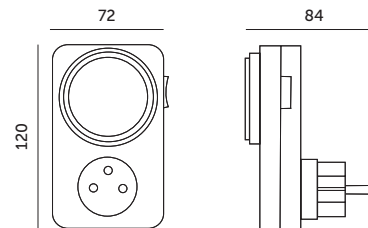

PC 24

- mechaniczny programator czasowy, pracujący w trybie dobowym,
 - minimalny czas włączenia wynosi 15 minut,
 - max obciążenie: 16A / 3500W.

- mechanical timer operating in 24 h mode,
 - min. switch-on time: 15 minutes,
 - max. load: 16A / 3500W.

MODEL	INDEKS	KOLOR	WAGA NETTO [kg]	PAKOWANIE [szt.]	KOD EAN
MODEL	INDEX	COLOR	NET WEIGHT [kg]	PACKING [pcs]	BARCODE
PC 24	KWPC24	BIAŁY WHITE	0,14	12	5906340211883