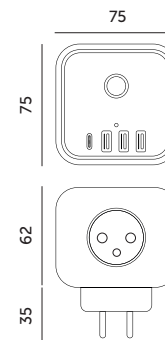

## KOBI LINEA PRO CUBE 3-SOCKETS + 4xUSB

CZARNY  
BLACK

BIAŁY  
WHITE

- rozgąteźnik do użytku domowego z uziemieniem i wyłącznikiem,
- posiada 3 gniazda 230V, 3 gniazda USB-A i 1 gniazdo USB-C,
- maksymalne natężenie: 16A,
- maksymalne obciążenie: 3600W,
- posiada przestrony torów prądowych (zabezpieczenie przed dziećmi).

- splitter for home use with grounding and a switch,
- has 3 sockets 230V, 3 USB-A sockets and 1 USB-C socket,
- maximum current: 16A,
- maximum load: 3600W,
- has shutters for current circuits (child protection).