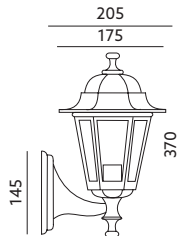

# LO 4101

CZARNO-ZŁOTY / BLACK-GOLD

- stylowa lampa ogrodowa wykonana z aluminium, ze szklanymi szybkami.

- stylish garden luminaire made of aluminum with glass covers.

MODEL	INDEKS	KOLOR	WAGA NETTO [kg]	PAKOWANIE [szt.]	KOD EAN
MODEL	INDEX	COLOR	NET WEIGHT [kg]	PACKING [pcs.]	BARCODE
LO 4101	KTLO4101CZZL	CZARNO-ZŁOTY BLACK-GOLD	0,77	10	5900605094860