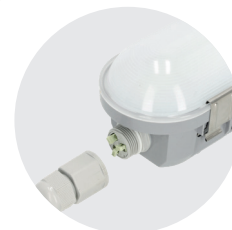

# LED NEXFORCE N2 36W

zewewnętrzny przyłącz  
external connection

- oprawa hermetyczna z wbudowanymi diodami LED,
- obudowa i klosz mleczny wykonane z poliwęglanu,
- kąt rozsyłu światła: 120 stopni,
- można łączyć oprawy: max. 22 szt.,
- oprawa zawiera źródła światła o klasie energetycznej B,
- możliwość wymiany źródła światła LED jedynie przez wykwalifikowany personel.

- hermetic fixture with built-in LEDs,
- housing and milk-white lens made of polycarbonate,
- light distribution angle: 120 degrees,
- fixtures can be connected together: max. 22 pcs,
- fixture contains light sources with energy efficiency class B,
- LED light source can only be replaced by qualified personnel.