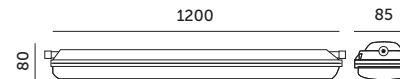

# LED NEXFORCE N2 36W

zewewnętrzny przyłącz  
external connection

- oprawa hermetyczna z wbudowanymi diodami LED,
- obudowa i klosz mleczny wykonane z poliwęglanu,
- kąt rozsyłu światła: 120 stopni,
- można łączyć oprawy: max. 22 szt.,
- oprawa zawiera źródła światła o klasie energetycznej B,
- możliwość wymiany źródła światła LED jedynie przez wykwalifikowany personel.

- hermetic fixture with built-in LEDs,
- housing and milk-white lens made of polycarbonate,
- light distribution angle: 120 degrees,
- fixtures can be connected together: max. 22 pcs,
- fixture contains light sources with energy efficiency class B,
- LED light source can only be replaced by qualified personnel.