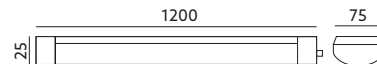

OPRAWY LED / LED FIXTURES

LED DELGADO 36W

- ledowa oprawa nasufitowa,
- kąt rozsyłu światła: 120 stopni,
- nie można wymieniać lamp w oprawie.

- LED batten lamp,
- beam angle: 120 degrees,
- lamps are unchangeable.

MODEL	INDEX	POBÓR MOCY [W]	BARWA ŚWIATŁA	STRUMIEŃ ŚWIETLNY [lm]	WAGA NETTO [kg]	PAKOWANIE [szt.]	KOD EAN
MODEL	INDEX	POWER [W]	LIGHT COLOR	LUMINOUS FLUX [lm]	NET WEIGHT [kg]	PACKING [pcs.]	BARCODE
LED DELGADO 36W CB	KFDO36WCB	36	CIEPŁOBIJAŁA WARM WHITE	3240	0,32	25	5902201302318
LED DELGADO 36W NB	KFDO36WNB	36	NEUTRALNA BIAŁA NEUTRAL WHITE	3240	0,32	25	5902846013792