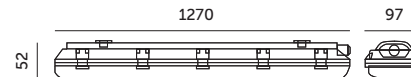

# ZESTAW HERMETIC G2 + 2xLED T8 18W

/ HERMETIC G2 SET + 2xLED T8 18W

- oprawa hermetyczna z dwiema świetłówkami LED T8 18W,
- świetłówki zamontowane w oprawie,
- obudowa wykonana z tworzywa sztucznego ABS,
- klosz przezroczysty z polistyrenu PS,
- można łączyć oprawy: max. 12 sztuk,
- kat rozsyłu światła: 120 stopni,
- posiada 2 uchwyty do podtrzymania klosza w czasie montażu,
- w skład oprawy wchodzi lampy LED klasy E.

- hermetic fixture with two LED T8 18W tubes,
- T8 tubes already installed,
- housing made of ABS, transparent cover made of PS,
- fixtures can be connected: max. 12 pcs,
- beam angle: 120 degrees,
- has two clips that hold cover during installation,
- set includes LED lamps of energy efficiency class E.