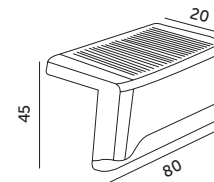

- ledowa lampa solarna, zasilana energią słoneczną,
- lampa automatycznie włącza się o zmroku i ładuje się w ciągu dnia,
- przy pełnym naładowaniu baterii czas świecenia wynosi 6-8 h,
- moc instalacji fotowoltaicznej: 0,06 Wp,
- łatwy montaż dzięki brakowi okablowania,
- zawiera niewymienialny akumulator: 1,2V / 600mAh,
- nie można wymienić lamp w sprawie.

- led solar lamp, powered by sun,
- automatically turns on at dawn and charges during the day,
- when the battery is fully charged, lighting time is 6-8 h,
- photovoltaic power: 0,06 Wp,
- easy installation – no wires,
- unchangeable battery included: 1,2V / 600mAh,
- lamps inside are unchangeable.