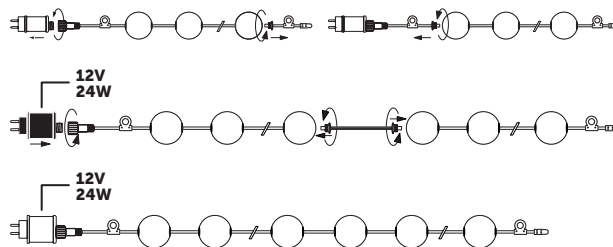

OSPRZĘT LED / LED EQUIPMENT

ZASILACZ 12V 24W Z PRZEWODEM

/ 12V 24W DRIVER + CABLE

- zasilacz z przewodem do łączenia dwóch girland VENEZIA 10x0,8W,
- długość przewodu: 47cm,
- napięcie wejściowe: 230V,
- napięcie wyjściowe: 12V,
- wymiary zasilacza: 130x53x40.

- driver with cable for connecting two VENEZIA garlands 10x0,8W,
- cable length: 47 cm,
- input voltage: 230V,
- output voltage: 12V,
- driver size: 130x53x40.

MODEL	INDEKS	DŁUGOŚĆ PRZEWODU [m]	KOLOR	WAGA NETTO [kg]	PAKOWANIE [szt.]	KOD EAN
MODEL	INDEX	CABLE LENGTH [m]	COLOR	NET WEIGHT [kg]	PACKING [pcs.]	BARCODE
ZASILACZ 12V 24W	KDSN00000087	0,47	CZARNY BLACK	0,14	1	5902201384437