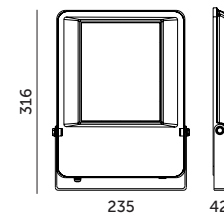

PROFESSIONAL LINE

NAŚWIETLACZE LED / LED FLOODLIGHTS

LED KOBİ SEUL 100W

- profesjonalny naświetlacz ledowy,
- obudowa wykonana z aluminium, przestona z hartowanego szkła,
- kąt rozsytu światła: 120 stopni,
- oprawa zawiera źródła światła o klasie energetycznej E,
- możliwość wymiany źródła światła LED jedynie przez wykwalifikowany personel.

- professional LED floodlight,
- housing made of aluminum, cover made of tempered glass,
- beam angle: 120 degrees,
- fixture includes light sources with energy efficiency class E,
- LED light source can only be replaced by qualified personnel.